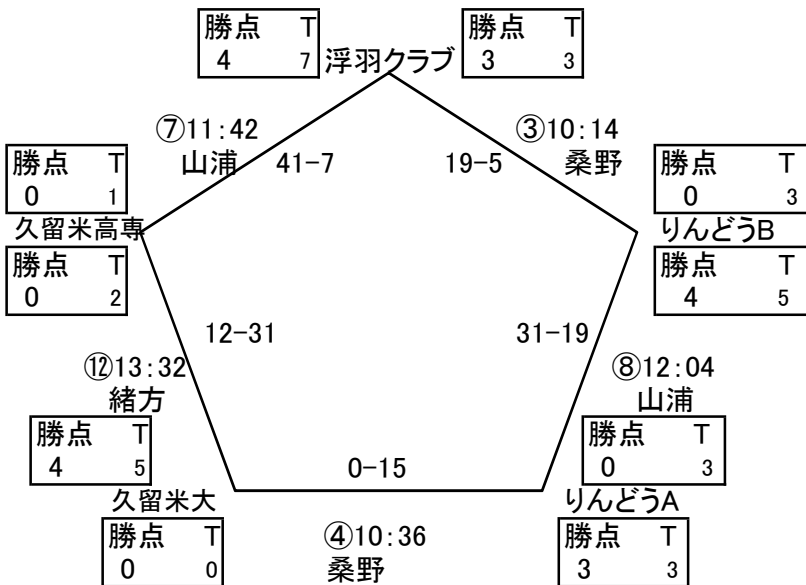

第34回 福岡県南部地区7人制ラグビーフットボール大会

[予選リーグ]高校の部

Aパート	合同		明善		究真館A		勝点計		順位
							総トライ数		
合同	①9:30 一木 12 - 27		0		⑤10:58 緒方 0 - 49		0		3位
			2		0		2		
明善	①9:30 一木 27 - 12		3		⑨12:26 一木 0 - 38		0		2位
	5		0		5		3		
究真館A	⑤10:58 緒方 49 - 0		4		⑨12:26 一木 38 - 0		4		1位
	9		6		8		15		

表内項目

K.O.時刻	勝点
レフリー	勝点
得点	T数

勝点

勝ち	4
引分け	2
負け	0
4トライ以上	1
7点差以内負け	1

Bパート	輝翔館		究真館B		久留米高専		八女工業		勝点計		順位
									総トライ数		
輝翔館	②9:52 一木 21 - 15		4		⑩12:48 山浦 24 - 12		4		8		1位
			4		4		8				
究真館B	②9:52 一木 15 - 21		1		⑩12:48 山浦 -		⑪13:10 山浦 54 - 0		4		2位
	3		0		8		11				
久留米高専	⑩12:48 山浦 -		-		-		⑥11:20 桑野 7 - 31		0		4位
	-		-		-		1		1		
八女工業	⑪13:10 山浦 0 - 54		-		⑥11:20 桑野 31 - 7		4		4		3位
	-		-		5		5		-		

<決勝> 究真館A 31 14 輝翔館

[予選リーグ]一般の部

予選

勝点	T	順位
7	10	1位
4	8	2位
3	6	3位
4	5	4位
0	3	5位

表内項目

K.O.時刻	勝点
レフリー	勝点
得点	T数

勝点

勝ち	4
引分け	2
負け	0
4トライ以上	1
7点差以内負け	1